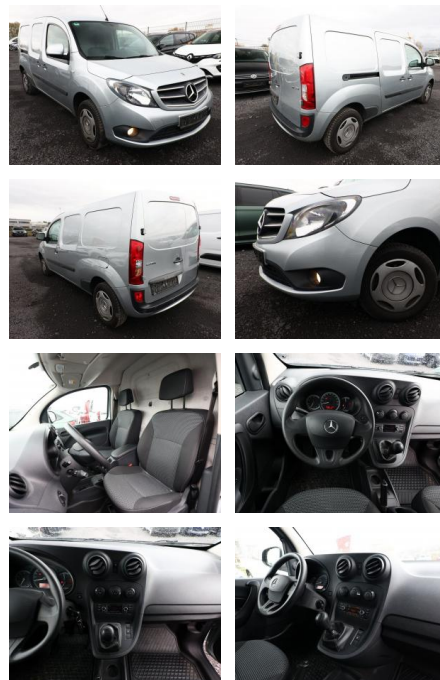

## Mercedes-Benz Citan 111 CDI 116 Extralang Nav Kl...

AT27-GW-ABO Artg. gebotsnr.:

| Erstzulassung: | Kilometer: | Farbe: | Leistung:      | Kraftstoffart: |
|----------------|------------|--------|----------------|----------------|
| 15.09.2020     | 32.250     | Silber | 85 kW / 116 PS | Diesel         |