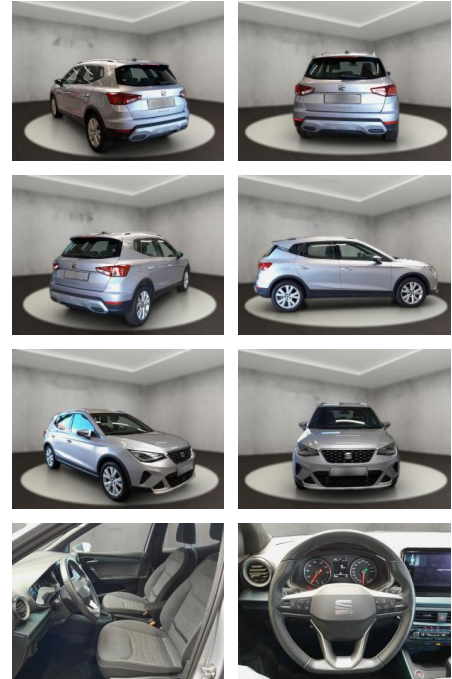

Ihr Ansprechpartner

Frau Kirsten Henky
E-Mail: k.henky@richter-annweiler.de
Telefon: 06346 30 88 90

Auto Richter GmbH
Landauer Str. 63 - 76855 Annweiler - Tel.: 06346 / 30 88 90

Seat Arona 1.0 TSI Xperience OPF (EURO 6d)

AH54-10321 **Angebotsnr.:**

Erstzulassung:	Kilometer:	Farbe:	Leistung:	Kraftstoffart:
25.05.2022	20.425	Silber	81 kW / 110 PS	Benzin

PREIS
21.290 €

FINANZIERUNGSBEISPIEL

Laufzeit: 60 Monate   Anzahlung: 30 %
Basis-Finanzierung:*   Mtl. Rate:
Zielraten-Finanzierung:** **137 €**

* Basisfinanzierung: Anzahlung: 6.387 Euro, Laufzeit: 60 Monate, Nettodarlehen: 14.903 Euro, Gesamtbetrag: 23.522 Euro, Zinssätze: 5.83% Sollz. (gebunden), 5.99% eff.
** Zielratenfinanzierung: Anzahlung: 6.387 Euro, Laufzeit: 60 Monate, Nettodarlehen: 14.903 Euro, Zielrate: 10.645 Euro, Gesamtbetrag: 25.116 Euro, Zinssätze: 5.83% Sollz. (gebunden), 5.99% eff.,

Vermittlung für: Santander Consumer Bank
Repräsentatives Beispiel gem. § 17 Abs. 4 PAngV. Diese Finanzierungsangebote sind Beispiele. Gerne ermitteln wir für Sie Ihr individuelles Angebot.

Ausstattung

Sicherheit

- PDC Park Distance Control hinten
- Anti-Blockiersystem ABS
- Antischlupfregelung ASC+T
- elektronische Stabilitätskontrolle (ESP / DSP)
- Servolenkung
- Regensensor
- Wegfahrsperre
- Kindersitzbefestigung
- Airbag Beifahrerseite abschaltbar
- Airbag Fahrer-/Beifahrerseite
- Einparkhilfe hinten
- Fensterheber elektrisch
- Getriebe 7-Gang - Doppelkupplungsgetriebe DSG
- Heckleuchten LED
- Isofix-Aufnahmen für Kindersitz
- Klima-Komfort-Paket
- heiz- und anklappbar

- Klima-Komfort-Paket: Klimaanlage Climatronic 2-Zonen
- Kopf-Airbag-System
- Notrufsystem
- Schadstoffarm nach Abgasnorm Euro 6d
- Scheinwerfer LED
- Schließ-/Startsystem Kessy
- Seitenaairbag
- Servolenkung
- Start/Stop-Anlage
- Tagfahrlicht LED
- Wegfahrsperre (elektronisch)
- Zentralverriegelung mit Fernbedienung
- *

Multimedia

- Radio
- Navigation mit Bildschirm
- Bluetooth
- SEAT Media-System Touch Colour

- SEAT Media-System Touch Colour: Bluetooth-Schnittstelle mit Freisprecheinrichtung integriert
- SEAT Media-System Touch Colour: Radioempfang digital (DAB+)
- SEAT Media-System Touch Colour: USB-Schnittstelle vorn (2-fach)
- Sprachsteuerungs-System
- Ausstattungs-Paket: Pro: Bluetooth-Schnittstelle mit Freisprecheinrichtung integriert
- Apple CarPlay und Android Auto
- Ausstattungs-Paket: Pro: USB-Schnittstelle vorn (2-fach)
- *Technik &

Komfort

- Zentralverriegelung
- Bordcomputer

STÄNDIG ÜBER 15.000 FAHRZEUGE IM BESTAND!