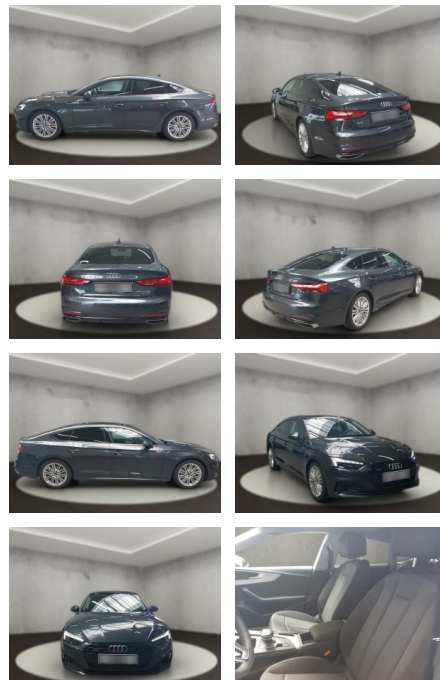

Audi A5 45 2.0 TFSI Sportback quattro

AH54-09623 **Angebotsnr.:**

Erstzulassung:	Kilometer:	Farbe:	Leistung:	Kraftstoffart:
15.09.2023	28.098	Grau	195 kW / 265 PS	Benzin

PREIS
49.100 €

FINANZIERUNGSBEISPIEL