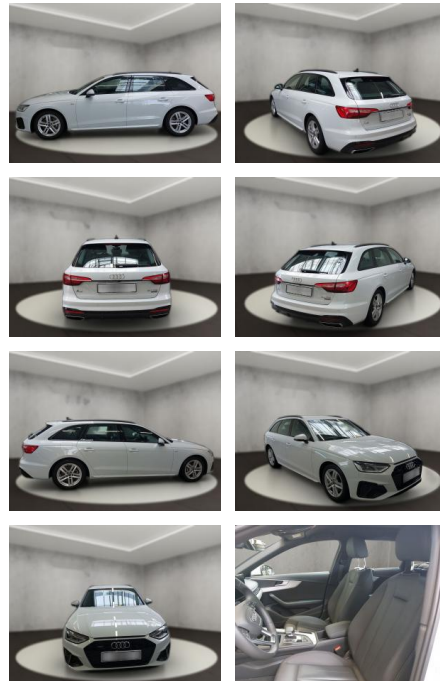

## Audi A4 40 quattro 2.0 TDI Avant S line

AH54-09618 **Angebotsnr.:**

Erstzulassung:	Kilometer:	Farbe:	Leistung:	Kraftstoffart:
07.09.2023	29.025	Weiß	150 kW / 204 PS	Diesel

**PREIS**  
**43.430 €**