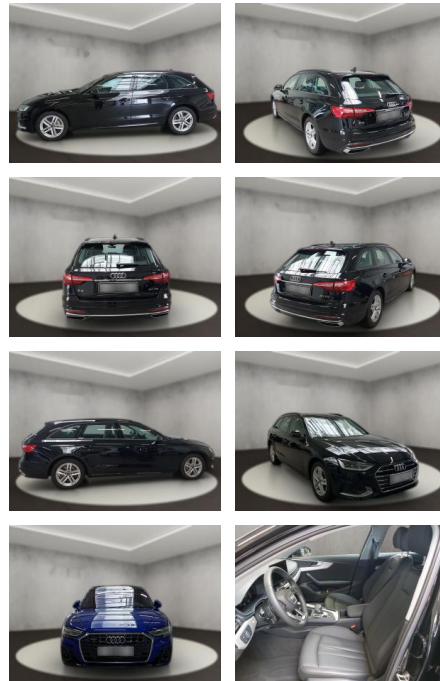

AH54-09646 **Angebotsnr.:**

Erstzulassung:	Kilometer:	Farbe:	Leistung:	Kraftstoffart:
09.10.2023	11.972	Schwarz	150 kW / 204 PS	Diesel

PREIS
43.950 €

FINANZIERUNGSBEISPIEL
Laufzeit: 60 Monate Anzahlung: 30 %
Basis-Finanzierung:* Mtl. Rate:
Zielraten-Finanzierung:** **283 €**