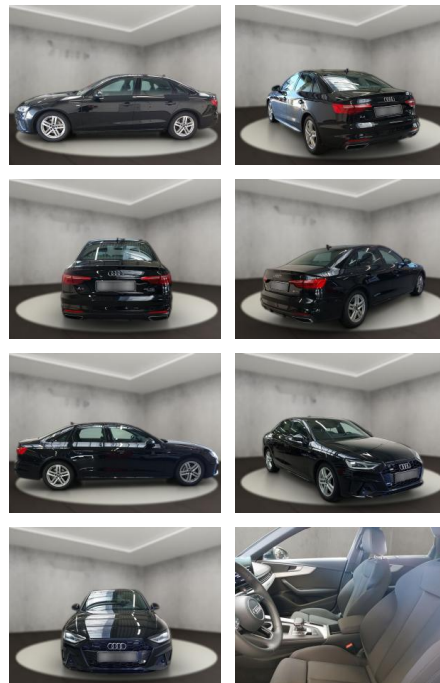

Audi A4 40 quattro 2.0 TDI Limousine S line

AH54-09641 **Angebotsnr.:**

| Erstzulassung: | Kilometer: | Farbe: | Leistung: | Kraftstoffart: |
|----------------|------------|---------|-----------------|----------------|
| 19.09.2023 | 20.439 | Schwarz | 150 kW / 204 PS | Diesel |