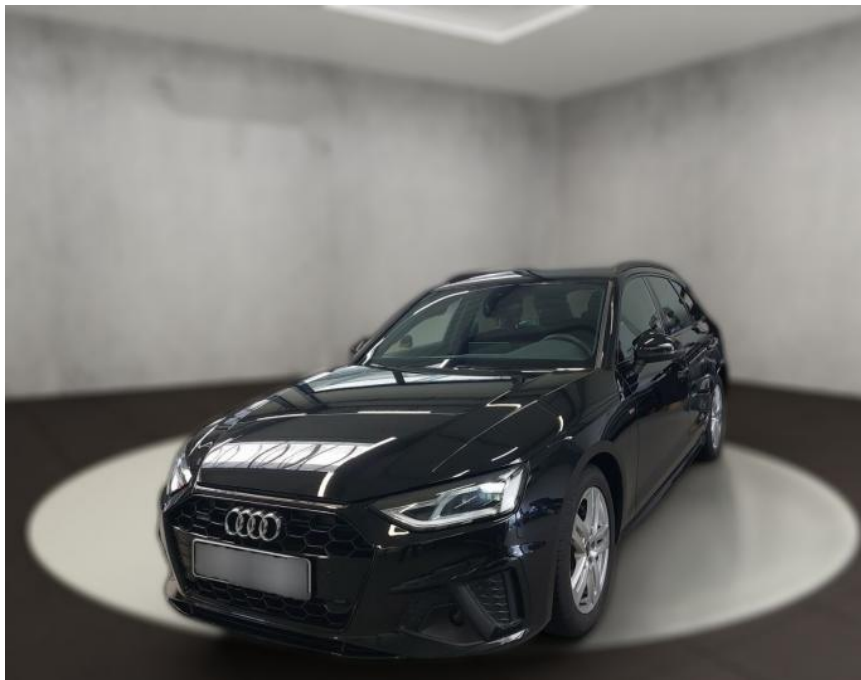

AH54-09567 **Angebotsnr.:**

Erstzulassung:	Kilometer:	Farbe:	Leistung:	Kraftstoffart:
12.09.2023	25.994	Schwarz	150 kW / 204 PS	Diesel

PREIS
44.670 €

FINANZIERUNGSBEISPIEL

Laufzeit: 60 Monate Anzahlung: 30 %
 Basis-Finanzierung:* Mtl. Rate:
 Zielraten-Finanzierung:** **287 €**