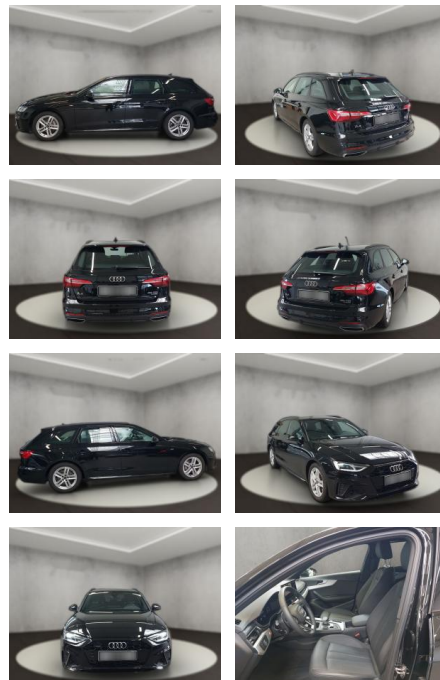

AH54-09567 **Angebotsnr.:**

Erstzulassung:	Kilometer:	Farbe:	Leistung:	Kraftstoffart:
12.09.2023	25.994	Schwarz	150 kW / 204 PS	Diesel

PREIS
44.670 €

FINANZIERUNGSBEISPIEL

Laufzeit: 60 Monate Anzahlung: 30 %
 Basis-Finanzierung:* Mtl. Rate:
 Zielraten-Finanzierung:** **287 €**