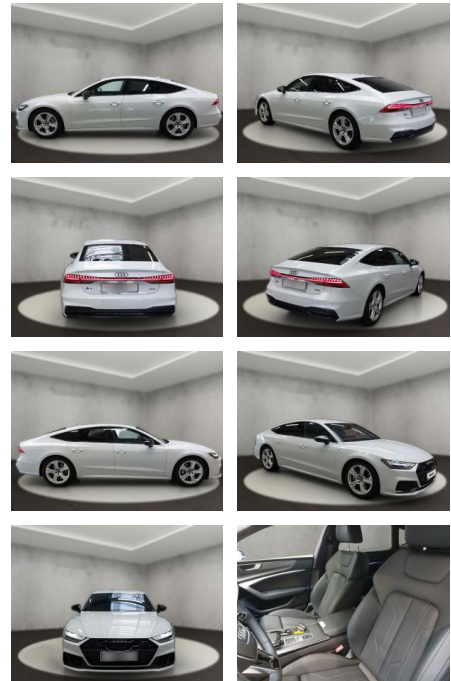

AH54-09626 **Angebotsnr.:**

Erstzulassung:	Kilometer:	Farbe:	Leistung:	Kraftstoffart:
29.12.2023	10.852	Weiß	195 kW / 265 PS	Benzin

PREIS
65.370 €

FINANZIERUNGSBEISPIEL

Laufzeit: 60 Monate Anzahlung: 30 %
Basis-Finanzierung:* Mtl. Rate:
Zielraten-Finanzierung:** **421 €**