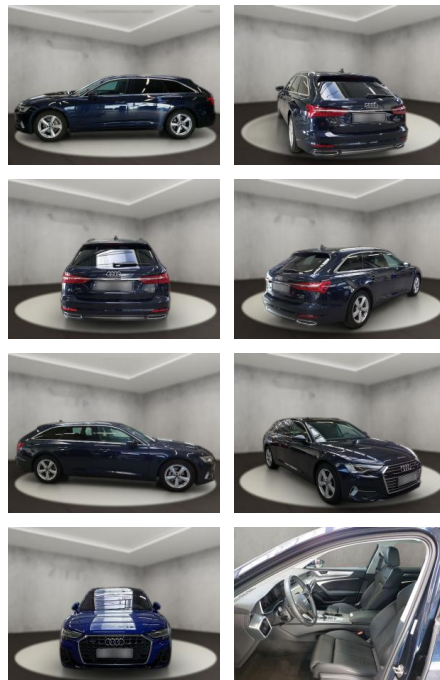

AH54-09604 **Angebotsnr.:**

Erstzulassung:	Kilometer:	Farbe:	Leistung:	Kraftstoffart:
12.09.2023	15.384	Blau	150 kW / 204 PS	Diesel

PREIS
55.280 €

FINANZIERUNGSBEISPIEL
Laufzeit: 60 Monate Anzahlung: 30 %
Basis-Finanzierung:* Mtl. Rate:
Zielraten-Finanzierung:** **356 €**