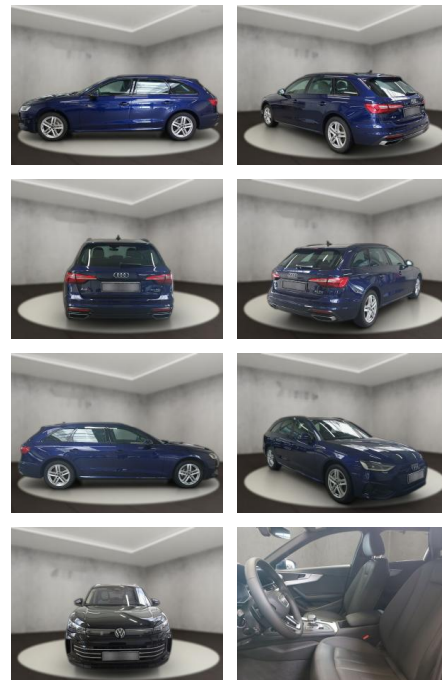

AH54-09636 **Angebotsnr.:**

Erstzulassung:	Kilometer:	Farbe:	Leistung:	Kraftstoffart:
12.09.2023	28.494	Blau	150 kW / 204 PS	Diesel

PREIS
43.430 €

FINANZIERUNGSBEISPIEL
Laufzeit: 60 Monate Anzahlung: 30 %
Basis-Finanzierung:* Mtl. Rate:
Zielraten-Finanzierung:** **279 €**