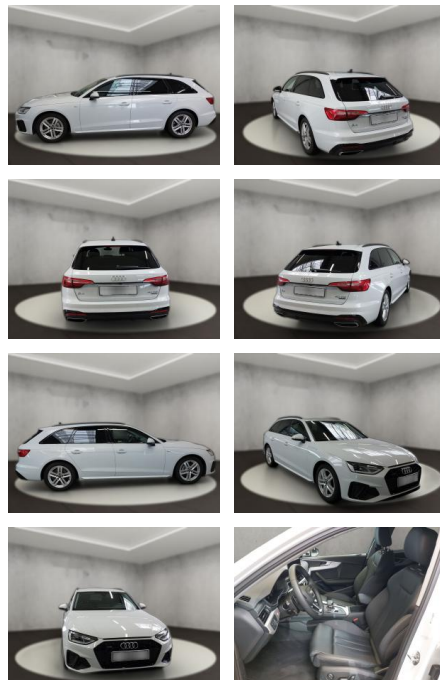

Audi A4 40 quattro 2.0 TDI Avant S line

AH54-09551 **Angebotsnr.:**

Erstzulassung:	Kilometer:	Farbe:	Leistung:	Kraftstoffart:
14.09.2023	23.037	Weiß	150 kW / 204 PS	Diesel

PREIS	FINANZIERUNGSBEISPIEL	
46.930 €	Laufzeit: 60 Monate	Anzahlung: 30 %
	Basis-Finanzierung:**	Mtl. Rate:
	Zielraten-Finanzierung:**	302 €