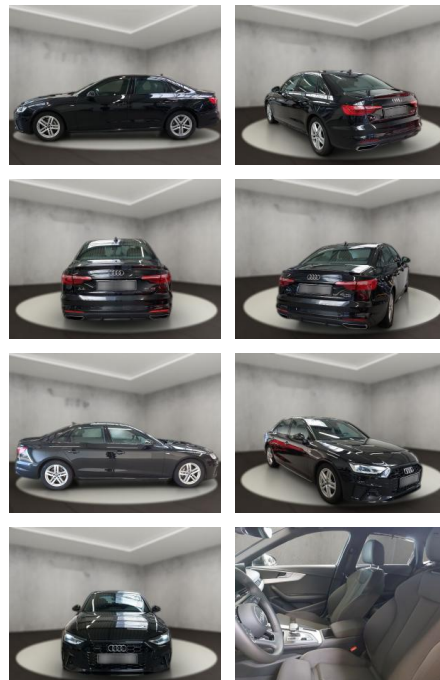

AH54-09555 **Angebotsnr.:**

Erstzulassung:	Kilometer:	Farbe:	Leistung:	Kraftstoffart:
06.11.2023	28.713	Schwarz	150 kW / 204 PS	Diesel

PREIS
44.460 €

FINANZIERUNGSBEISPIEL
 Laufzeit: 60 Monate Anzahlung: 30 %
 Basis-Finanzierung:* Mtl. Rate:
 Zielraten-Finanzierung:** **286 €**