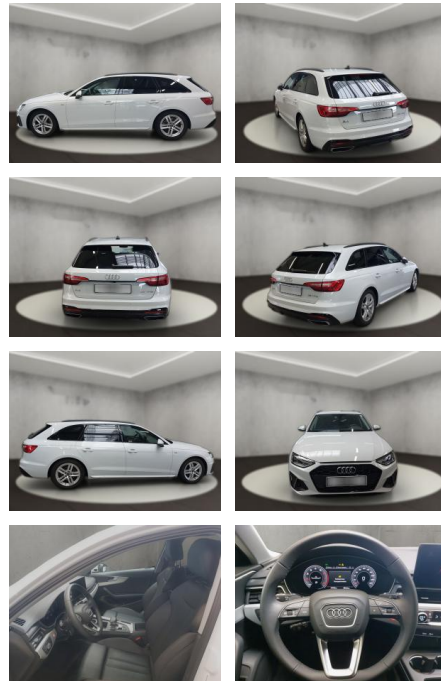

AH54-09425 **Angebotsnr.:**

Erstzulassung:	Kilometer:	Farbe:	Leistung:	Kraftstoffart:
12.09.2023	18.701	Weiß	110 kW / 150 PS	Benzin

PREIS	FINANZIERUNGSBEISPIEL	
39.310 €	Laufzeit: 60 Monate	Anzahlung: 30 %
	Basis-Finanzierung:**	Mtl. Rate:
	Zielraten-Finanzierung:**	253 €