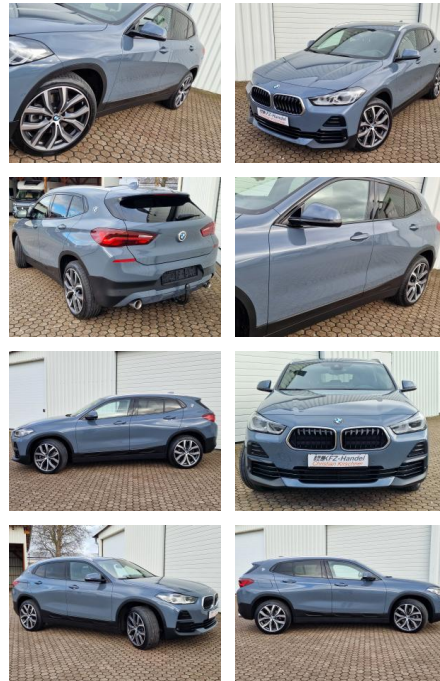

KK00-6-43561 Angebotsnr.:

Erstzulassung:	Kilometer:	Farbe:	Leistung:	Kraftstoffart:	Verbr. komb.	CO2-Emission	CO2-Klasse (WLTP)
15.09.2023	52.981	Grau	140 kW / 190 PS	Diesel	6,3 l/100km	164 g/km	F

PREIS
36.840 €