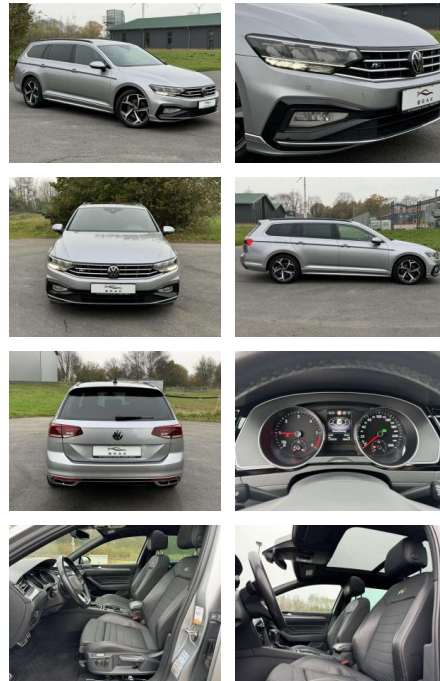

## Volkswagen Passat Variant 2.0 TDI 2x R-Line LED

KB06-28171 **Angebotsnr.:**

Erstzulassung:	Kilometer:	Farbe:	Leistung:	Kraftstoffart:	Verbr. komb.	CO2-Emission	CO2-Klasse (WLTP)
01.10.2020	119.750	Silber	110 kW / 150 PS	Benzin	4,9 l/100km	127 g/km	D