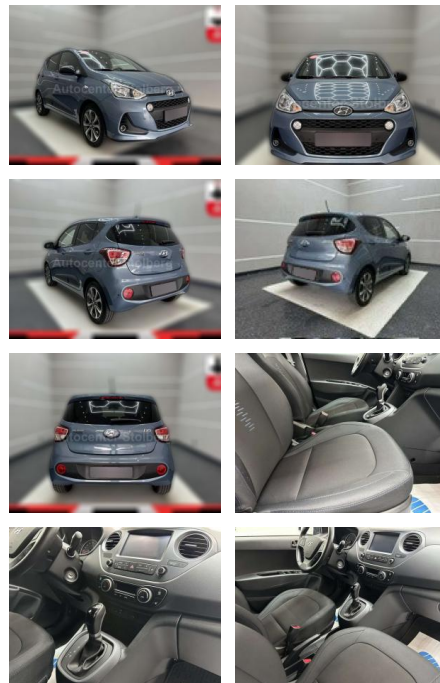

## Hyundai i10 Passion +<sup>1</sup>

AC15-04

Angebotsnr.:

Erstzulassung:	Kilometer:	Farbe:	Leistung:	Kraftstoffart:
01.04.2018	35.000	Blau	64 kW / 87 PS	Benzin

**PREIS**  
**13.860 €**