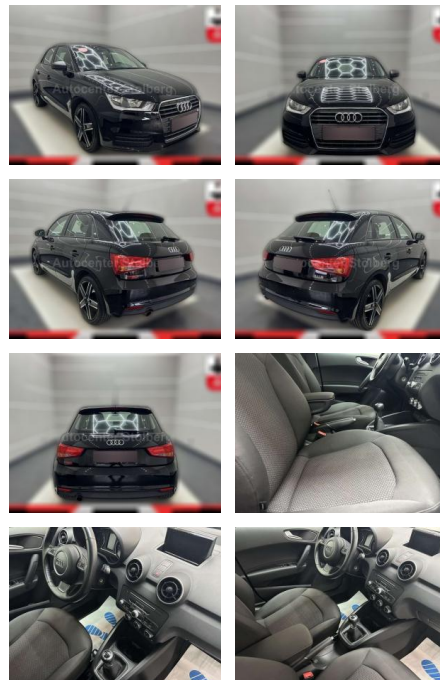

## Audi A1 basis "NAVI-SITZH-KLIMA-MULTI-PDC-ALU

AC15-27

Angebotsnr.:

Erstzulassung:	Kilometer:	Farbe:	Leistung:	Kraftstoffart:
01.07.2018	65.000	Schwarz	70 kW / 95 PS	Benzin

**PREIS**  
**14.890 €**

**FINANZIERUNGSBEISPIEL**  
Laufzeit: 60 Monate      Anzahlung: 30 %  
Basis-Finanzierung:\*      Mtl. Rate:  
Zielraten-Finanzierung:\*\*      Mtl. Rate: **96 €**