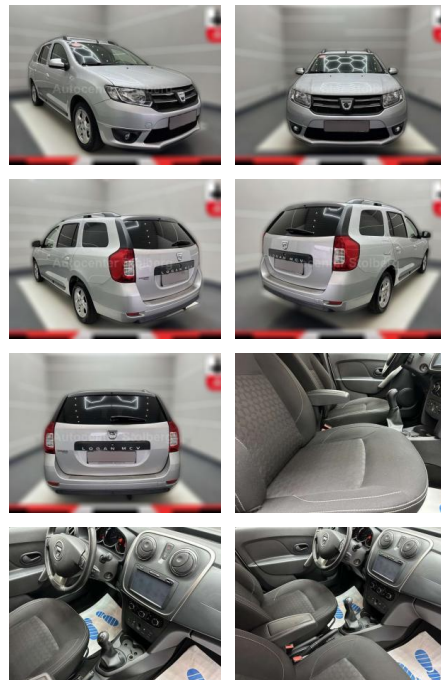

Ihr Ansprechpartner

Herr Eugen Savin
E-Mail: info@richter-annweiler.de
Telefon: 06346 30 88 90

Auto Richter GmbH
Landauer Str. 63 - 76855 Annweiler - Tel.: 06346 / 30 88 90

Dacia Logan Prestige "NAVI-KLIMA-PDC-TÜV NEU

AC15-67

Angebotsnr.:

Erstzulassung:	Kilometer:	Farbe:	Leistung:	Kraftstoffart:
01.04.2016	76.000	grau	66 kW / 90 PS	Benzin

PREIS
8.360 €

FINANZIERUNGSBEISPIEL
Laufzeit: 60 Monate   Anzahlung: 30 %
Basis-Finanzierung:*   Mtl. Rate:
Zielraten-Finanzierung:**   Mtl. Rate: **54 €**

* Basisfinanzierung: Anzahlung: 2.508 Euro, Laufzeit: 60 Monate, Nettodarlehen: 5.852 Euro, Gesamtbetrag: 9.236 Euro, Zinssätze: 5.83% Sollz. (gebunden), 5.99% eff.
** Zielratenfinanzierung: Anzahlung: 2.508 Euro, Laufzeit: 60 Monate, Nettodarlehen: 5.852 Euro, Zielrate: 4.180 Euro, Gesamtbetrag: 9.862 Euro, Zinssätze: 5.83% Sollz. (gebunden), 5.99% eff.,

Vermittlung für: Santander Consumer Bank
Repräsentatives Beispiel gem. § 17 Abs. 4 PAngV. Diese Finanzierungsangebote sind Beispiele. Gerne ermitteln wir für Sie Ihr individuelles Angebot.

Ausstattung

Sicherheit

- Anti-Blockiersystem ABS

Multimedia

- Radio

Weiteres

- Herzlich willkommen bei der Autocenter Stolberg GmbH
- Ihrem kompetenten Partner für hochwertige Gebrauchtwagen! Bei uns finden Sie eine sorgfältig ausgewählte Auswahl an Fahrzeugen unterschiedlicher Marken und Modelle
- die alle gründlich geprüft und zu attraktiven Konditionen angeboten werden Ihr Fahrzeughandel aus der Städteregion Aachen seit 1990. Garantie bis zu 60 Monate gegen Aufpreis möglich
  Inzahlungnahme zum marktgerechten Preis
  Finanzierung zu TOP Konditionen

- satiniert Easy-Paket
  Geschwindigkeits-Regelanlage (Tempomat)
  Geschwindigkeits-Begrenzeranlage
  Mittelarmlehne vorn Lenkrad (Leder) + Schalt-/Wählhebelgriff Leder Eco Mode (Fahrmoduswechsler) Einparkhilfe hinten Elektr. Bremskraftverteilung Elektron. Stabilitäts-Programm (ESP) Fensterheber elektrisch hinten Fensterheber elektrisch vorn Gepäck-/Laderaumleuchte Gepäckraumabdeckung Getriebe 5-Gang Heckscheibe heizbar Heckscheibenwischer Isofix-Aufnahmen für Kindersitz an Rücksitz Karosserie: 5-türig Klimaanlage Kopfstützen hinten mechan. verstellbar (3 Stück) Lenksäule (Lenkrad) höhenverstellbar LM-Felgen Look-Paket Nebelscheinwerfer Schutzzierleisten seitlich Motor 0
- 9 Ltr. - 66 kW TCE KAT Raucher-Paket
  Reifendruck-Kontrollsystem Rücksitzbank

- klappbar (1/3-2/3) Schadstoffarm nach Abgasnorm Euro 6 Schaltpunktanzeige
  Seitenairbag vorn Servolenkung
  Sicherheitsgurte vorn höhenverstellbar
  Sitz vorn links höhenverstellbar
  Start/Stop-Anlage Stoßfänger
  Wagenfarbe Tagfahrlicht Türgriffe außen Wagenfarbe Türverriegelung automatisch Verglasung getönt
  Wegfahrsperre mit Transponder
  Zentralverriegelung mit Fernbedienung
  Individuelle Finanzierung durch unsere Hausbank möglich
- Inzahlungnahmen möglich bzw. Finanzierung mit oder ohne Anzahlung möglich. Alle Angebote sind unverbindlich und freibleibend.
  Fehlerfreiheit
- Vollständigkeit und Genauigkeit der enthaltenen Informationen nicht gewährleistet und übernimmt daher

STÄNDIG ÜBER 15.000 FAHRZEUGE IM BESTAND!