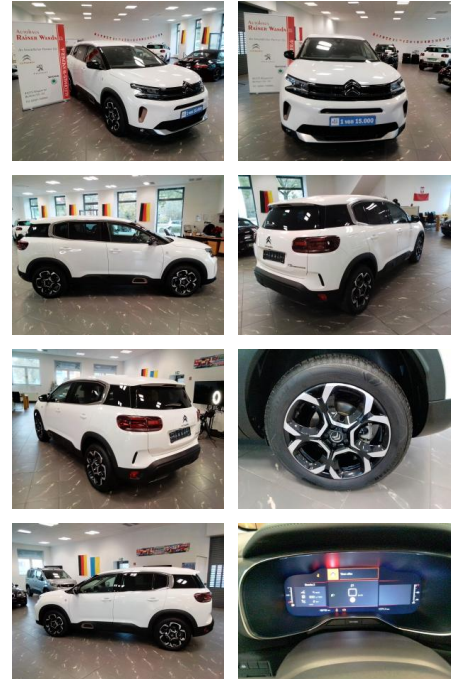

**Citroën C5 Aircross Pure Tech 130 S&S EAT8 C-SE...**

RW01-FG2411 Angebot Nr.:

Erstzulassung:	Kilometer:	Farbe:	Leistung:	Kraftstoffart:
18.01.2023	13.700		96 kW / 131 PS	Benzin

**PREIS**  
**29.830 €**