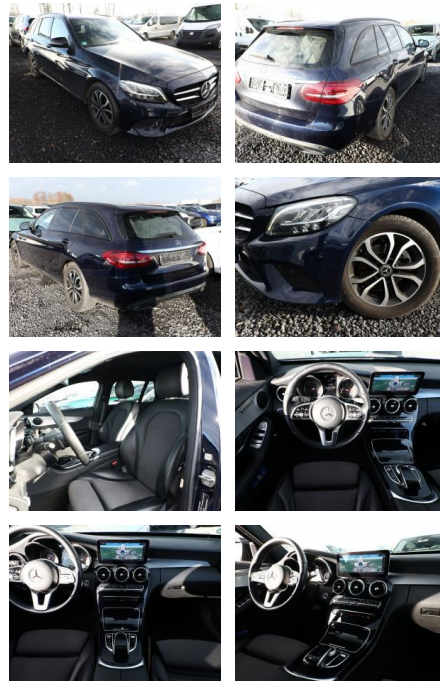

Mercedes-Benz C 220 d T 194 Aut. Avantgarde Nav ...

AT27-GW-ABO **Angebotsnr.:**

Erstzulassung:	Kilometer:	Farbe:	Leistung:	Kraftstoffart:
28.10.2019	75.600	Blau	143 kW / 194 PS	Diesel

PREIS
26.520 €

FINANZIERUNGSBEISPIEL