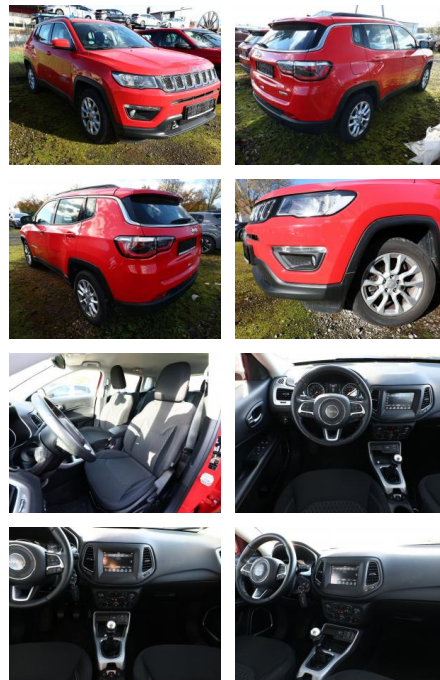

Jeep Compass 1.3 GSE 130 Longi. SHZ UCon 17Z

AT27-GW-KR0000 Angebotsnr.:

Erstzulassung:	Kilometer:	Farbe:	Leistung:	Kraftstoffart:
07.01.2021	28.951	Diverse	96 kW / 131 PS	Benzin

PREIS
18.920 €

FINANZIERUNGSBEISPIEL