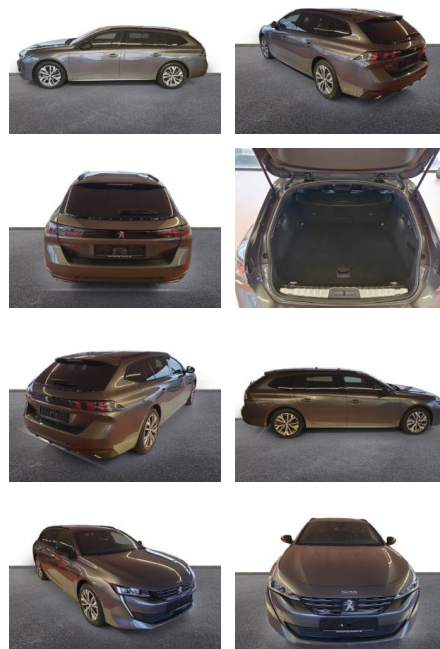

AH32-PY552933 Angebotsnr.:

Erstzulassung:	Kilometer:	Farbe:	Leistung:	Kraftstoffart:
01.01.2024	21.415	Grau	96 kW / 131 PS	Benzin

PREIS
26.520 €

FINANZIERUNGSBEISPIEL

Laufzeit: 60 Monate Anzahlung: 30 %
 Basis-Finanzierung:* Mtl. Rate:
 Zielraten-Finanzierung:** **171 €**