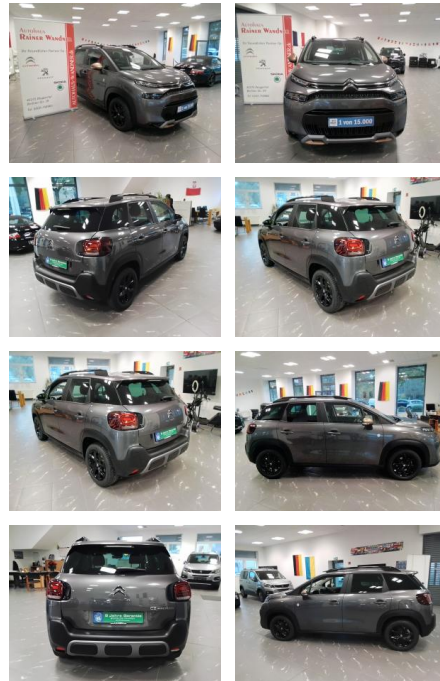

Ihr Ansprechpartner

Herr Eugen Savin

E-Mail: info@richter-annweiler.de

Telefon: 06346 30 88 90

Auto Richter GmbH
Landauer Str. 63 - 76855 Annweiler - Tel.: 06346 / 30 88 90

Citroën C3 Aircross PureTech 130 Stop & Start E...

RW01-FG2411-0068070

Erstzulassung:	Kilometer:	Farbe:	Leistung:	Kraftstoffart:
01.09.2023	12.200	Grau	96 kW / 131 PS	Benzin

PREIS
23.130 €

FINANZIERUNGSBEISPIEL
 Laufzeit: 60 Monate Anzahlung: 30 %
 Basis-Finanzierung:* Mtl. Rate:
 Zielraten-Finanzierung:** **149 €**