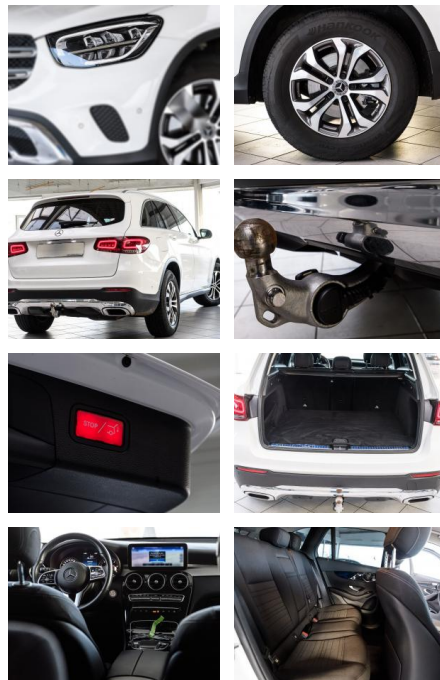

## Mercedes-Benz GLC 220 d 4Matic+LED+AHK+KAMERA+NA...

AS86-Hhuis356-Azgebotsnr.:

Erstzulassung:	Kilometer:	Farbe:	Leistung:	Kraftstoffart:	Verbr. komb.	CO2-Emission	CO2-Klasse (WLTP)
24.04.2021	33.500	Diverse	143 kW / 194 PS	Diesel	5,2 l/100km	137 g/km	