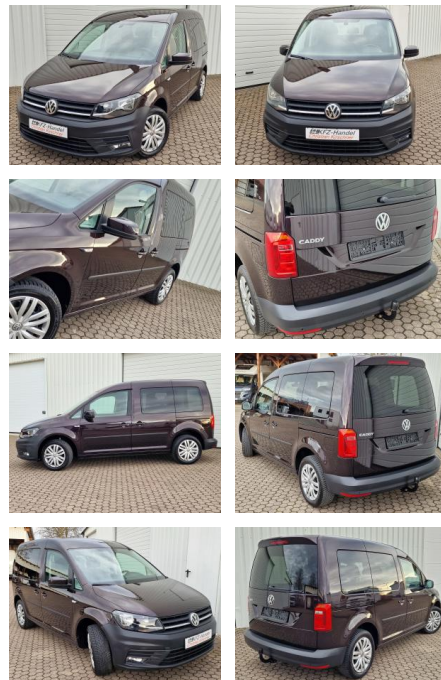

## Volkswagen Caddy TSI\*Tempomat\*AHK\*Sitzheiz.\*1.H...

KK00-40-318932 Angebotsnr.: