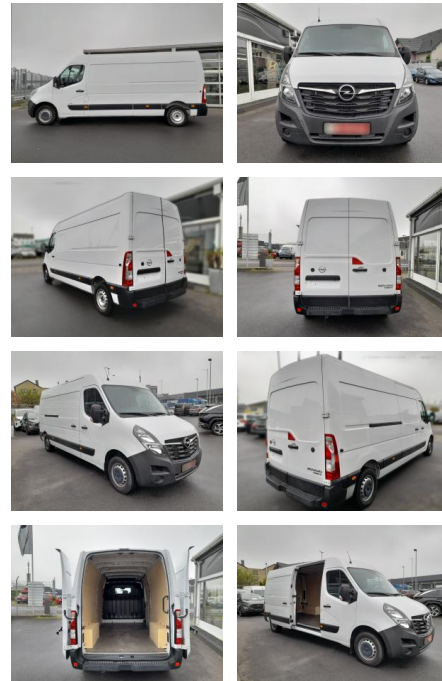

## Opel Movano B Kasten L3H2,Kamera,2 x

SP05-408025187 Angebotsnr.:

Erstzulassung:	Kilometer:	Farbe:	Leistung:	Kraftstoffart:	Verbr. komb.	CO2-Emission	CO2-Klasse (WLTP)
01.01.2022	27.900	Diverse	132 kW / 179 PS	Diesel	6,6 l/100km	175 g/km	