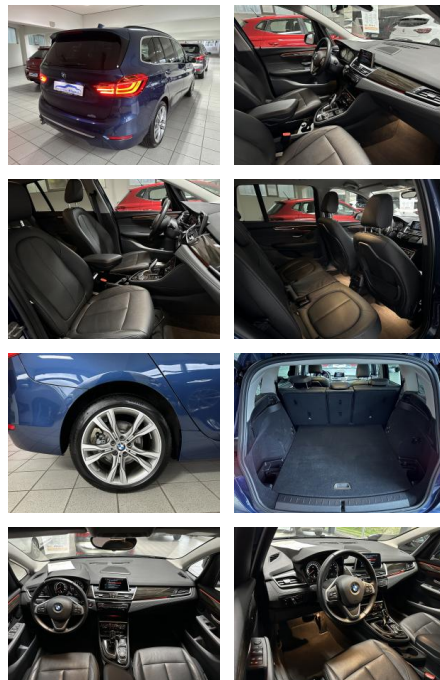

Ihr Ansprechpartner

Herr Denis Müsch
E-Mail: savin@richter-annweiler.de
Telefon: 06346 30 88 90

Auto Richter GmbH
Landauer Str. 63 - 76855 Annweiler - Tel.: 06346 / 30 88 90

BMW 218 Gran Toureri Luxury Line AHK LED RFK Kam...

AH00-7112X37Angebotsnr.:

Erstzulassung:	Kilometer:	Farbe:	Leistung:	Kraftstoffart:	Verbr. komb.	CO2-Emission	CO2-Klasse (WLTP)
13.10.2022	44.749	Blau	100 kW / 136 PS	Benzin	6,8 l/100km	155 g/km	E

PREIS
26.440 €

FINANZIERUNGSBEISPIEL

Laufzeit: 60 Monate   Anzahlung: 30 %
Basis-Finanzierung:*   Mtl. Rate:
Zielraten-Finanzierung:** **170 €**

* Basisfinanzierung: Anzahlung: 7.932 Euro, Laufzeit: 60 Monate, Nettodarlehen: 18.508 Euro, Gesamtbetrag: 29.212 Euro, Zinssätze: 5.83% Sollz. (gebunden), 5.99% eff.
** Zielratenfinanzierung: Anzahlung: 7.932 Euro, Laufzeit: 60 Monate, Nettodarlehen: 18.508 Euro, Zielrate: 13.220 Euro, Gesamtbetrag: 31.191 Euro, Zinssätze: 5.83% Sollz. (gebunden), 5.99% eff.,

Vermittlung für: Santander Consumer Bank
Repräsentatives Beispiel gem. § 17 Abs. 4 PAngV. Diese Finanzierungsangebote sind Beispiele. Gerne ermitteln wir für Sie Ihr individuelles Angebot.

Ausstattung

Besonderheiten

- Getriebe 7-Gang - Doppelkupplungsgetriebe mit Steptronic
- Scheinwerfer LED
- Anhängerkupplung (Kugelkopf abnehmbar)
- Luxury Line
- Motor 1.5 Ltr. - 100 kW 12V
- Komfortzugang (Öffnungs- und Schließsystem)
- Sonnenschutzverglasung (hinten abgedunkelt)

Sicherheit

- Notrufsystem
- Reifendruckkontrollsystem
- PDC Park Distance Control hinten
- Elektronische Parkbremse
- Anti-Blockiersystem ABS
- Antischlupfregelung ASC+T
- elektronische Stabilitätskontrolle (ESP / DSP)

- Servolenkung
- Geschwindigkeitsregelung (Tempomat)
- Alarmanlage
- Regensensor
- Wegfahrsperr
- Kindersitzbefestigung
- PDC Park Distance Control vorne
- Notbremsassistent
- Wegfahrsperr
- Isofix-Aufnahmen für Kindersitz an Rücksitz
- Isofix-Aufnahmen für Kindersitz an Beifahrersitz
- Alarmanlage
- Tagfahrlicht LED
- Nebelscheinwerfer LED
- Dynamische Bremsleuchte
- Service-System: Intelligenter Notruf inkl. TeleServices
- Schaltplananzeige
- Außentemperaturanzeige

- Reifendruck-Kontrollsystem
- Airbag Fahrerseite
- Airbag Beifahrerseite
- Airbag Fahrer-/Beifahrerseite
- Kopf-Airbag-System vorn
- Kopf-Airbag-System hinten
- Seitenairbag vorn
- Seitenairbag hinten
- Airbag Beifahrerseite abschaltbar
- Anti-Blockier-System (ABS)
- Bremsassistent
- Parkbremse elektrisch
- Fahrassistent-System: Auffahrwarnsystem mit Bremsfunktion
- Fahrassistent-System: Aufmerksamkeits-Assistent
- Diebstahlsicherung für Räder (Felgenschlösser)
- Dynamische Stabilitäts-Control (DSC)
- Dynamische Tractions Control (DTC)
- Fahrassistent-System:

STÄNDIG ÜBER 15.000 FAHRZEUGE IM BESTAND!