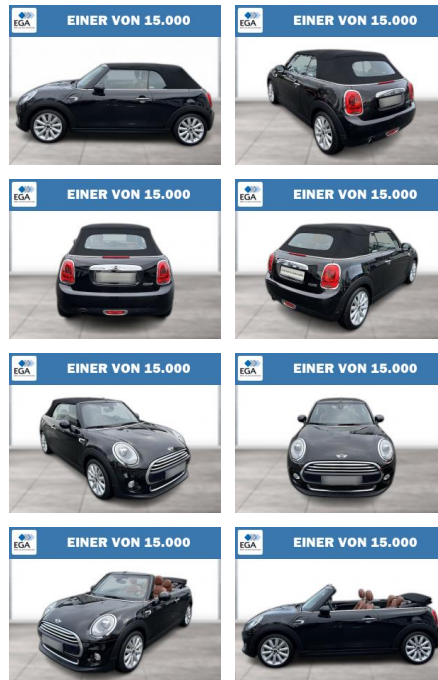

## MINI Cooper Cabrio Navi Chili LED ACC SHZ

WG08-264123 Angebotsnr.:

Erstzulassung:	Kilometer:	Farbe:	Leistung:	Kraftstoffart:
01.05.2016	87.133	Schwarz	100 kW / 136 PS	Benzin

**PREIS**  
**17.870 €**

**FINANZIERUNGSBEISPIEL**  
 Laufzeit: 60 Monate      Anzahlung: 30 %  
 Basis-Finanzierung:\*      Mtl. Rate:  
 Zielraten-Finanzierung:\*\*      **115 €**