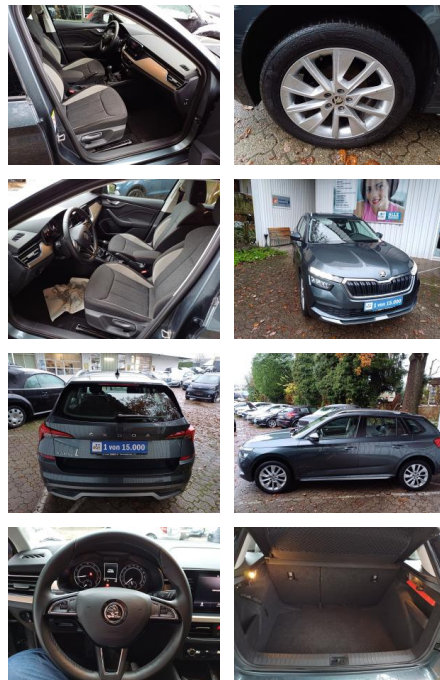

## Skoda Kamiq 1.0 TSI Style AHK\*SHZG\*PDC\*TEMPO\*LED...

FL00-R6649R2Angebotsnr.:

| Erstzulassung: | Kilometer: | Farbe: | Leistung:     | Kraftstoffart: |
|----------------|------------|--------|---------------|----------------|
| 02.09.2020     | 33.980     | Grau   | 70 kW / 95 PS | Benzin         |