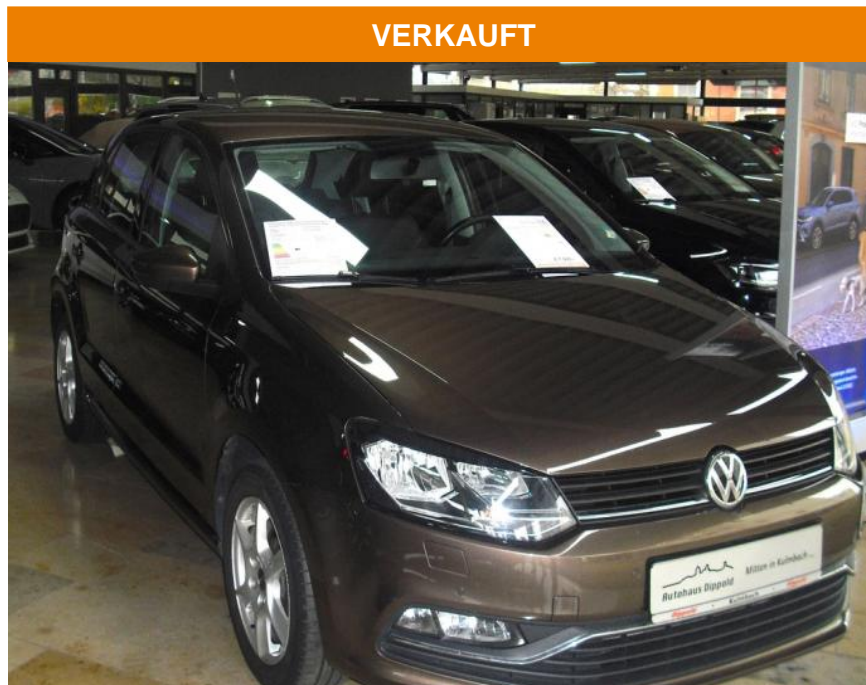

Ihr Ansprechpartner

Herr Denis Müsch

E-Mail: savin@richter-annweiler.de

Telefon: 06346 30 88 90

Auto Richter GmbH
Landauer Str. 63 - 76855 Annweiler - Tel.: 06346 / 30 88 90

Volkswagen Polo 1.0 Comfortline

AD34-#9400 **Angebotsnr.:**

Erstzulassung:	Kilometer:	Farbe:	Leistung:	Kraftstoffart:
09.02.2015	102.000	Braun	55 kW / 75 PS	Benzin

PREIS
9.340 €

FINANZIERUNGSBEISPIEL

Laufzeit: 60 Monate	Anzahlung: 30 %
Basis-Finanzierung:**	Mtl. Rate:
Zielraten-Finanzierung:**	Mtl. Rate: 60 €