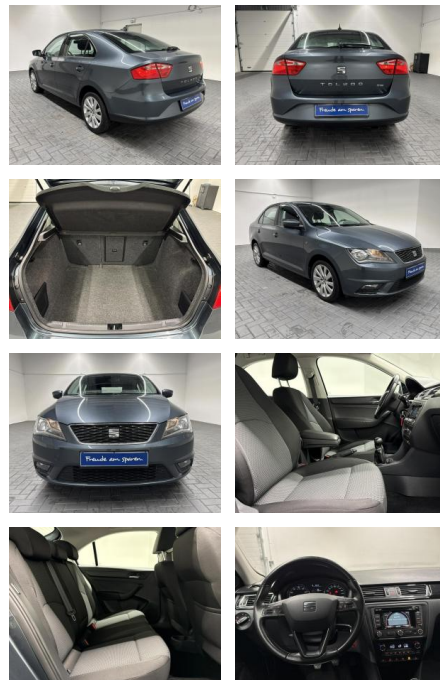

## Seat Toledo Navi/Tempomat/SHZ/PDC/DAB

AM35-29322 **Angebotsnr.:**

Erstzulassung:	Kilometer:	Farbe:	Leistung:	Kraftstoffart:
28.05.2015	139.080		77 kW / 105 PS	Benzin

**PREIS**  
**12.820 €**

**FINANZIERUNGSBEISPIEL**  
Laufzeit: 60 Monate      Anzahlung: 30 %  
Basis-Finanzierung:\*      Mtl. Rate:  
Zielraten-Finanzierung:\*\*      Mtl. Rate: **83 €**