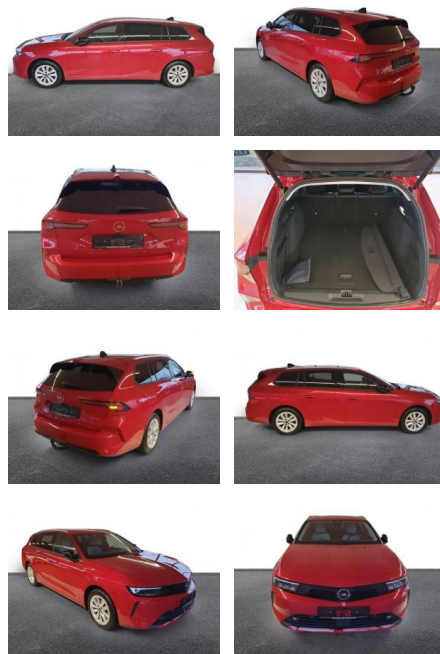

## Opel Astra L Sports Tourer Elegance 1.2 T

AH32-P106891 **Angebotsnr.:**

Erstzulassung:	Kilometer:	Farbe:	Leistung:	Kraftstoffart:
01.10.2023	8.317	Rot	81 kW / 110 PS	Benzin

**PREIS**  
**22.920 €**

**FINANZIERUNGSBEISPIEL**  
Laufzeit: 60 Monate      Anzahlung: 30 %  
Basis-Finanzierung:\*      Mtl. Rate:  
Zielraten-Finanzierung:\*\* **148 €**