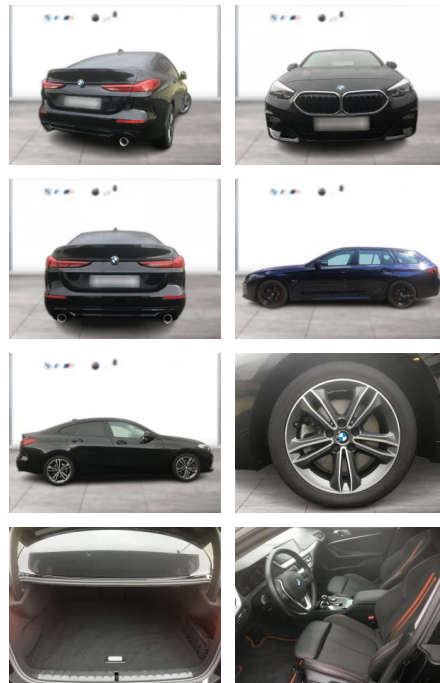

## BMW 220d xDrive GRAN COUPÉ SPORT LINE LC

WG01-230025 Angebotsnr.:

Erstzulassung:	Kilometer:	Farbe:	Leistung:	Kraftstoffart:
01.07.2021	79.900	Schwarz	140 kW / 190 PS	Diesel

**PREIS**  
**30.230 €**