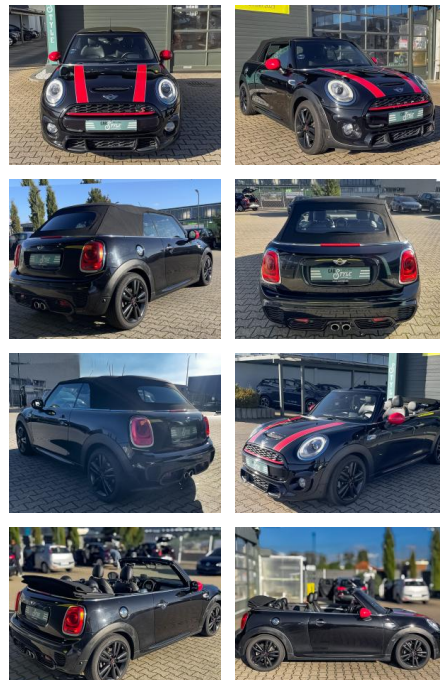

Ihr Ansprechpartner

Frau Kirsten Henky
 E-Mail: k.henky@richter-annweiler.de
 Telefon: 06346 30 88 90

Auto Richter GmbH
 Landauer Str. 63 - 76855 Annweiler - Tel.: 06346 / 30 88 90

MINI Cooper SD Cabrio JCW Paket NAVI SHZ PDC

CS01-FO2410368 Angebotsnr.:

Erstzulassung:	Kilometer:	Farbe:	Leistung:	Kraftstoffart:
14.12.2017	119.000	Schwarz	125 kW / 170 PS	Diesel

PREIS
20.230 €

FINANZIERUNGSBEISPIEL

Laufzeit: 60 Monate Anzahlung: 30 %
 Basis-Finanzierung:* Mtl. Rate:
 Zielraten-Finanzierung:** **130 €**