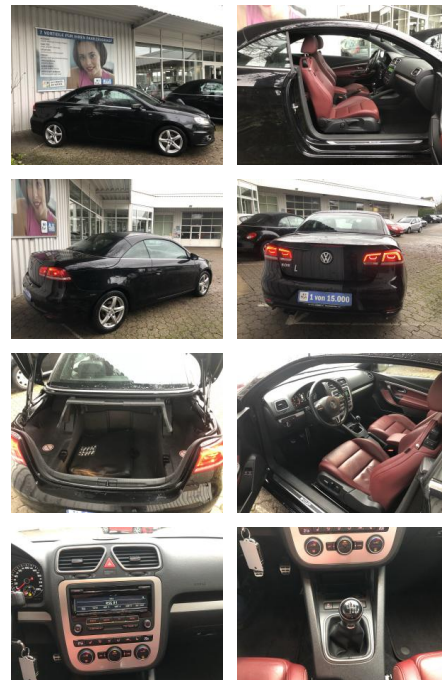

Ihr Ansprechpartner

**Frau Kirsten Henky**  
 E-Mail: k.henky@richter-annweiler.de  
 Telefon: 06346 30 88 90

Auto Richter GmbH  
 Landauer Str. 63 - 76855 Annweiler - Tel.: 06346 / 30 88 90

## Volkswagen Eos 2.0 TDI BMT CUP EDITION ALU KLIMA...

FL00-H6289H2Angebotsnr.:

**Erstzulassung:** 12.09.2014    **Kilometer:** 102.895    **Farbe:** Schwarz    **Leistung:** 103 kW / 140 PS    **Kraftstoffart:** Diesel