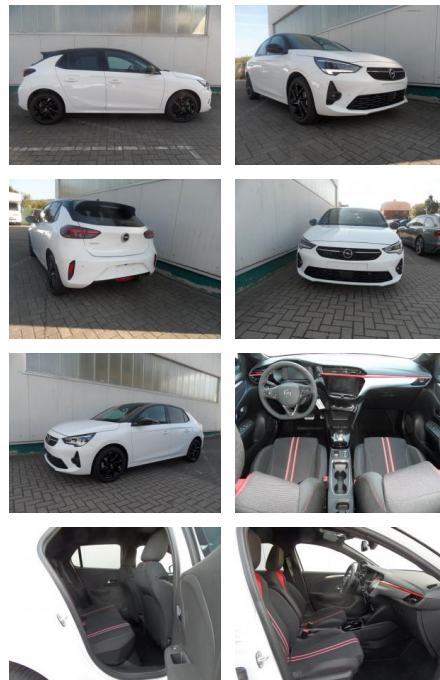

BA17-13671 **Angebotsnr.:**

Erstzulassung:	Kilometer:	Farbe:	Leistung:	Kraftstoffart:
25.06.2023	4.600	Diverse	96 kW / 131 PS	Benzin

PREIS
20.770 €

FINANZIERUNGSBEISPIEL

Laufzeit: 60 Monate Anzahlung: 30 %
 Basis-Finanzierung:* Mtl. Rate:
 Zielraten-Finanzierung:** **134 €**