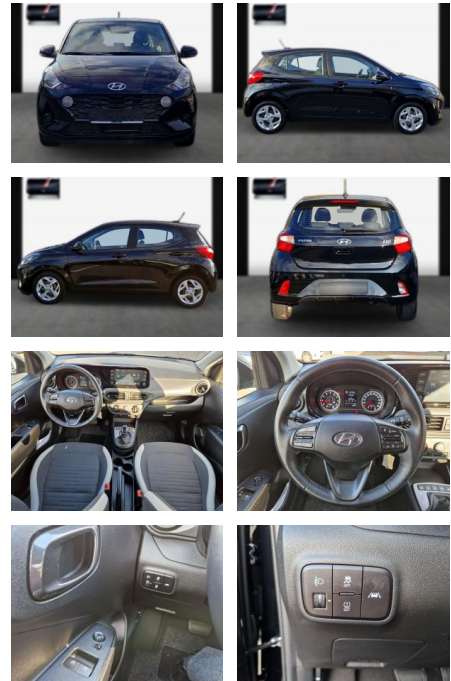

## Hyundai i10 Aut. Trend/SHZ/LHZ/Alu 15"/Car-Play

SA13-NZ15818Angebotsnr.:

Erstzulassung:	Kilometer:	Farbe:	Leistung:	Kraftstoffart:
25.11.2022	8.000	Diverse	62 kW / 84 PS	Benzin

**PREIS**  
**18.700 €**