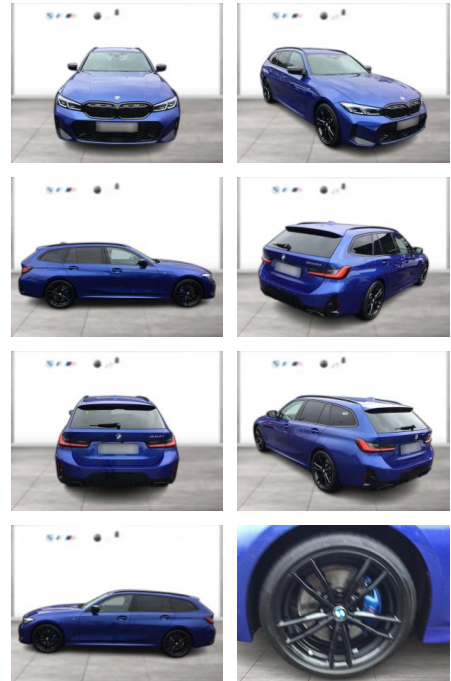

WG05-239941 **Angebotsnr.:**

Erstzulassung:	Kilometer:	Farbe:	Leistung:	Kraftstoffart:
01.01.2023	56.000	Blau	250 kW / 340 PS	Diesel

PREIS
58.970 €

FINANZIERUNGSBEISPIEL

Laufzeit: 60 Monate Anzahlung: 30 %
Basis-Finanzierung:* Mtl. Rate:
Zielraten-Finanzierung:** **380 €**