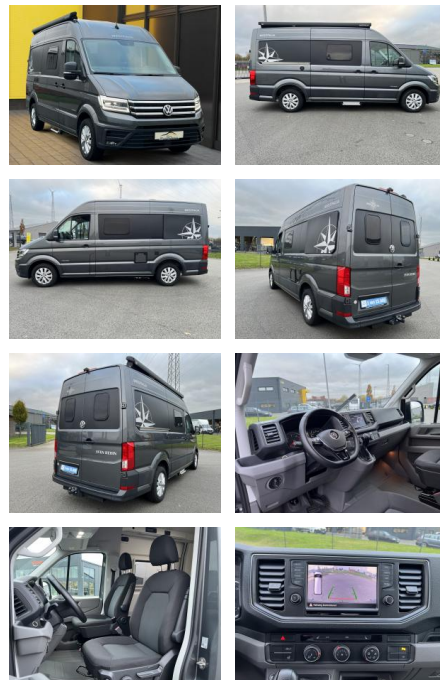

Westfalia Sven Hedin Sven Hedin ACC+Markise+AHK+...

AB19-NB-WES **Angebotsnr.:**

Erstzulassung:	Kilometer:	Farbe:	Leistung:	Kraftstoffart:
01.07.2019	33.000	grau	103 kW / 140 PS	Diesel

PREIS 71.340 €	FINANZIERUNGSBEISPIEL		* Basisfinanzierung: Anzahlung: 21.402 Euro, Laufzeit: 60 Monate, Nettodarlehen: 49.938 Euro, Gesamtbetrag: 78.818 Euro, Zinssätze: 5.83% Sollz. (gebunden), 5.99% eff. ** Zielratenfinanzierung: Anzahlung: 21.402 Euro, Laufzeit: 60 Monate, Nettodarlehen: 49.938 Euro, Zielrate: 35.670 Euro, Gesamtbetrag: 84.160 Euro, Zinssätze: 5.83% Sollz. (gebunden), 5.99% eff., Vermittlung für: Santander Consumer Bank Repräsentatives Beispiel gem. § 17 Abs. 4 PAngV. Diese Finanzierungsangebote sind Beispiele. Gerne ermitteln wir für Sie Ihr individuelles Angebot.
	Laufzeit: 60 Monate	Anzahlung: 30 %	
	Basis-Finanzierung:*	Mtl. Rate:	
	Zielraten-Finanzierung:**	459 €	

Multimedia

- Android Auto
- CarPlay
- Soundsystem

USB

- Radio DAB
- Sprachsteuerung
- Touchscreen
- Radio
- Freisprechen
- Navigation mit Bildschirm
- MP3 Anschluss
- Bluetooth

Komfort

- Beheizbares Lenkrad
- Klimaanlage
- Front-Airbags
- Lederlenkrad
- Zentralverriegelung
- Fernbedienung Zentralverriegelung
- Bordcomputer
- Automatik

Interieur

- Ambiente Licht
- Abgedunkelte Scheiben
- Multifunktionslenkrad
- el. Fensterheber
- Armlehne vorne
- Sitzheizung
- Standheizung

Exterieur

- Anhängerkupplung fest
- LED-Tagfahrlicht
- LED-Scheinwerfer
- Kurvenlicht
- Schiebetür rechts
- Leichtmetallfelgen
- metallic
- Nebelscheinwerfer