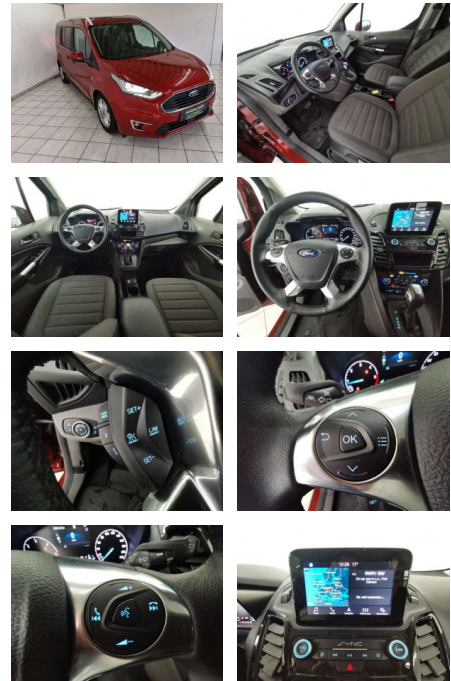

Ihr Ansprechpartner

Frau Kirsten Henky
E-Mail: k.henky@richter-annweiler.de
Telefon: 06346 30 88 90

Auto Richter GmbH
Landauer Str. 63 - 76855 Annweiler - Tel.: 06346 / 30 88 90

Ford Grand Tourneo Connect Titanium

HA14-04455   **Angebotsnr.:**