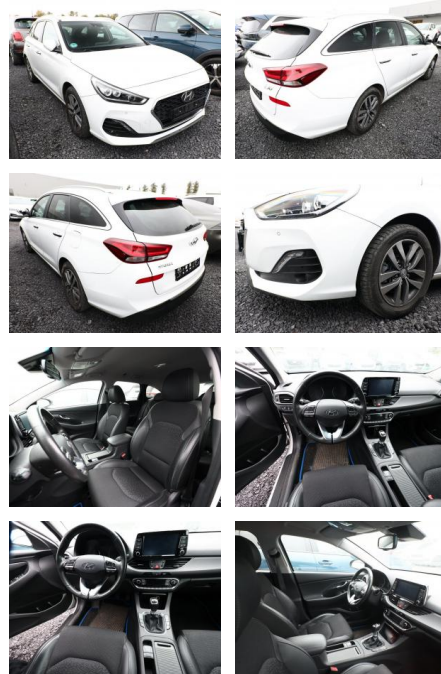

## Hyundai i30 1.4 T-GDI 140 Premium LED Nav PDC

AT27-GW-ABO **Angebotsnr.:**

Erstzulassung:	Kilometer:	Farbe:	Leistung:	Kraftstoffart:
14.12.2018	40.400	Diverse	103 kW / 140 PS	Benzin

**PREIS**  
**19.510 €**