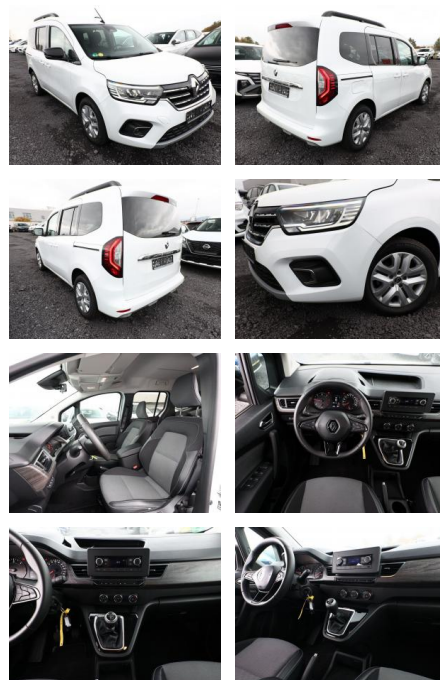

AT27-GW-ABO **Abgebotsnr.:**

Erstzulassung:	Kilometer:	Farbe:	Leistung:	Kraftstoffart:
01.09.2021	68.051	Weiß	70 kW / 95 PS	Diesel

PREIS
21.800 €

FINANZIERUNGSBEISPIEL

Laufzeit: 60 Monate Anzahlung: 30 %
 Basis-Finanzierung:* Mtl. Rate:
 Zielraten-Finanzierung:** **140 €**