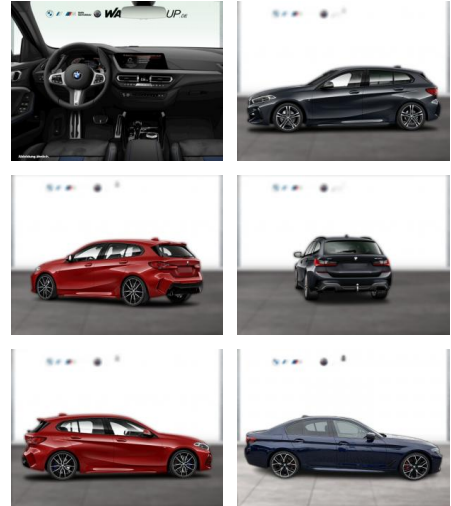

## BMW 118i M SPORT DKG LC PROF ALARM LED HIFI

WG04-232514 **Angebotsnr.:**

Erstzulassung:	Kilometer:	Farbe:	Leistung:	Kraftstoffart:
01.07.2020	57.500	Rot	103 kW / 140 PS	Benzin

**PREIS**  
**27.140 €**