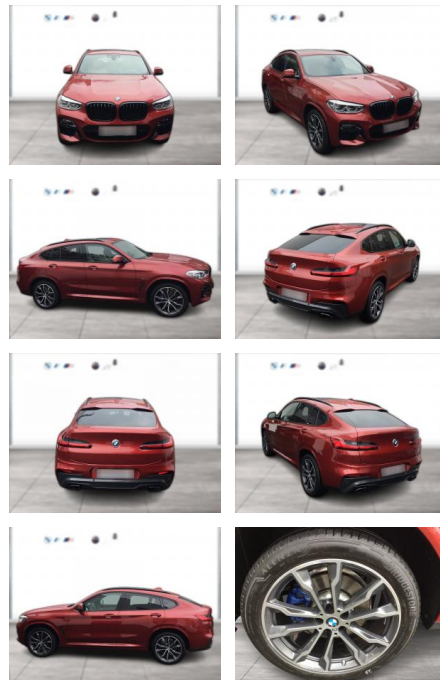

WG03-228953 **Angebotsnr.:**

Erstzulassung:	Kilometer:	Farbe:	Leistung:	Kraftstoffart:
01.10.2021	69.300	Rot	250 kW / 340 PS	Diesel

PREIS	FINANZIERUNGSBEISPIEL	
53.920 €	Laufzeit: 60 Monate	Anzahlung: 30 %
	Basis-Finanzierung:**	Mtl. Rate:
	Zielraten-Finanzierung:**	347 €