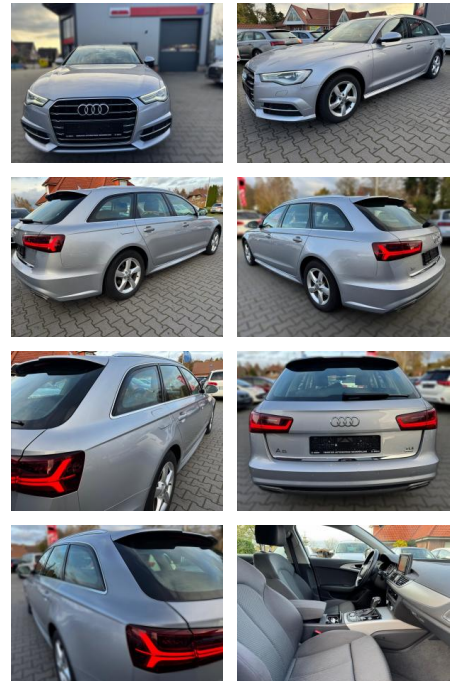

FA03-40748164 **Angebotsnr.:**

Erstzulassung:	Kilometer:	Farbe:	Leistung:	Kraftstoffart:	Verbr. komb.	CO2-Emission	CO2-Klasse (WLTP)
24.12.2017	170.020	Diverse	140 kW / 190 PS	Diesel	4,7 l/100km	122 g/km	