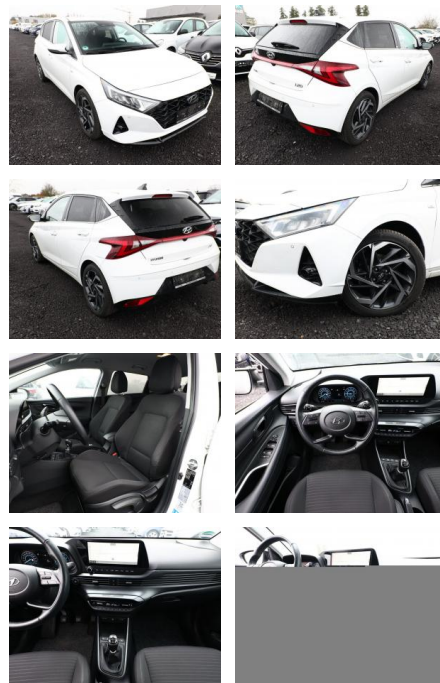

Hyundai i20 1.0 T-GDI 120 Prime LED Nav PDC SHZ

AT27-GW-ABO **Angebotsnr.:**

Erstzulassung:	Kilometer:	Farbe:	Leistung:	Kraftstoffart:
04.02.2021	40.000	Diverse	88 kW / 120 PS	Benzin

PREIS
18.220 €

FINANZIERUNGSBEISPIEL