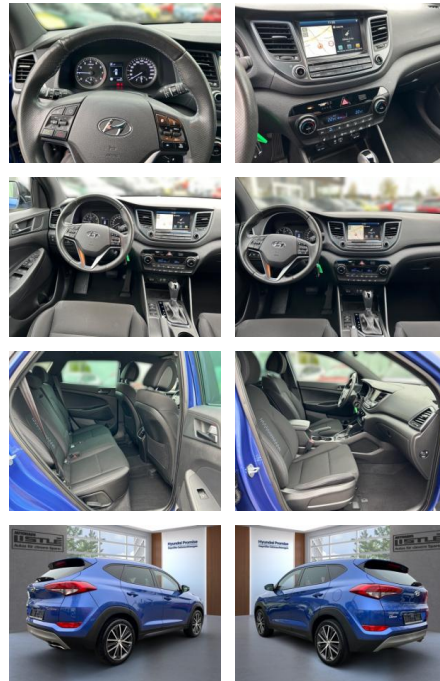

Ihr Ansprechpartner

Herr Eugen Savin
E-Mail: info@richter-annweiler.de
Telefon: 06346 30 88 90

Auto Richter GmbH
Landauer Str. 63 - 76855 Annweiler - Tel.: 06346 / 30 88 90

Hyundai Tucson Passion 2WD 1.6 Navi

AL33-J695867 Angebotsnr.:

Erstzulassung:	Kilometer:	Farbe:	Leistung:	Kraftstoffart:
01.08.2018	92.350		130 kW / 177 PS	Benzin

PREIS
23.960 €

FINANZIERUNGSBEISPIEL

Laufzeit: 60 Monate   Anzahlung: 30 %
Basis-Finanzierung:*   Mtl. Rate:
Zielraten-Finanzierung:** **154 €**

* Basisfinanzierung: Anzahlung: 7.188 Euro, Laufzeit: 60 Monate, Nettodarlehen: 16.772 Euro, Gesamtbetrag: 26.472 Euro, Zinssätze: 5.83% Sollz. (gebunden), 5.99% eff.
** Zielratenfinanzierung: Anzahlung: 7.188 Euro, Laufzeit: 60 Monate, Nettodarlehen: 16.772 Euro, Zielrate: 11.980 Euro, Gesamtbetrag: 28.266 Euro, Zinssätze: 5.83% Sollz. (gebunden), 5.99% eff.,

Vermittlung für: Santander Consumer Bank
Repräsentatives Beispiel gem. § 17 Abs. 4 PAngV. Diese Finanzierungsangebote sind Beispiele. Gerne ermitteln wir für Sie Ihr individuelles Angebot.

Ausstattung

Weiteres

- Getriebe
- Automatik
- Technik
- Bordcomputer
- Assistenten
- Totwinkel-Assistent
- Verkehrszeichenerkennung
- Regensensor
- Lichtsensor
- Berganfahrassistent
- Bergabfahrassistent
- Spurhalteassistent
- Komfort
- Servolenkung
- Zentralverriegelung
- Elektrischer Fensterheber
- Sitzheizung
- Elektrische Aussenspiegel
- Teilbare Ruedcksitzlehne
- Tempomat

- Park Distance Control
- Multifunktionslenkrad
- Innenspiegel autom. abblendbar
- Mittelarmlehne
- Innenraumfilter
- Lenksaeule einstellbar
- Lordosenstütze
- Lederlenkrad
- Geschwindigkeitsbegrenzungsanlage
- Klimaautomatik-2-Zonen
- Sicht
- LED-Tagfahrlicht
- LED-Rueckleuchten
- Nebelscheinwerfer
- Scheinwerferregulierung
- Colorverglasung
- Aussenspiegel beheizbar
- Rückfahrkamera
- Sicherheit
- ABS
- Airbag

- Beifahrer-Airbag
- Wegfahrsperre
- Seitenairbags
- Alarmanlage
- ESP
- Antriebsschlupfregelung
- Reifendruckkontrolle
- Traktionskontrolle
- Kopfairbag
- Kindersitzbefestigung
- Pannenset
- Entertainment
- Navigationssystem
- Radio
- Telefonvorbereitung
- AUX-In
- USB-Anschluss
- Bluetooth
- Freisprecheinrichtung
- DAB
- Touchscreen

STÄNDIG ÜBER 15.000 FAHRZEUGE IM BESTAND!