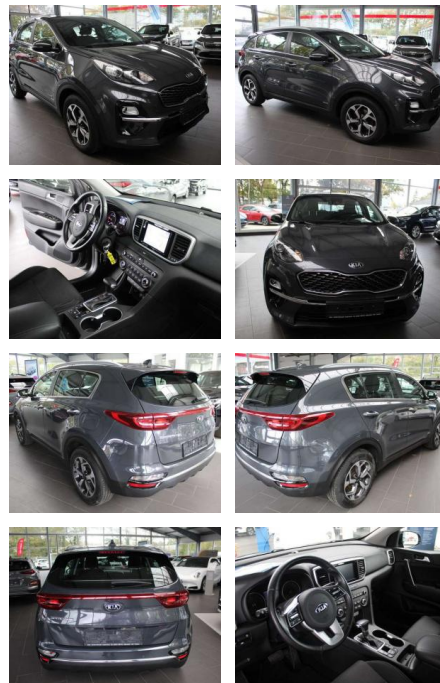

Kia Sportage 1.6 CRDi Vision 4WD Autom.

SA14-803995 **Angebotsnr.:**

Erstzulassung:	Kilometer:	Farbe:	Leistung:	Kraftstoffart:	Verbr. komb.	CO2-Emission	CO2-Klasse (WLTP)
01.09.2019	86.150	Grau	100 kW / 136 PS	Benzin	5,1 l/100km	133 g/km	D