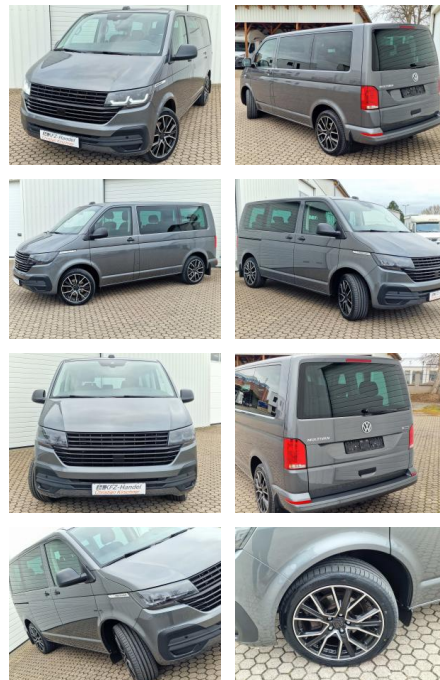

KK00-14-10197Angebotnr.:

LED*ACC*AHK abnehmbar*19 Zoll

4-Motion*R-Cam*DAB

Erstzulassung:	Kilometer:	Farbe:	Leistung:	Kraftstoffart:
07.05.2021	49.514	Grau	110 kW / 150 PS	Diesel

PREIS
55.970 €

FINANZIERUNGSBEISPIEL
 Laufzeit: 60 Monate Anzahlung: 30 %
 Basis-Finanzierung:* Mtl. Rate:
 Zielraten-Finanzierung:** **360 €**

Besonderheiten

- Allradantrieb 4-Motion
- Anhängerkupplung Kugelkopf abnehmbar mit 2500 kg Anhängelast
- Zul. Gesamtgewicht 3.08 t
- Rückfahrkamera
- Geschwindigkeits-Begrenzeranlage
- Autom. Distanzregelung ACC und Umfeldbeobachtungssystem (Front Assist. bis 210 km/h)
- Geschwindigkeits-Begrenzeranlage