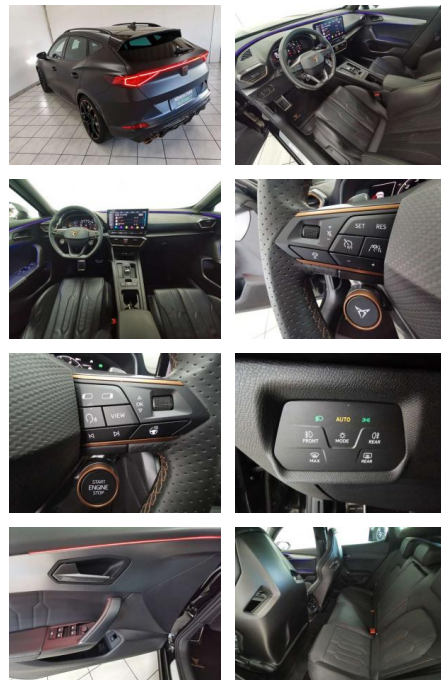

HA14-37092 **Angebotsnr.:**

Erstzulassung:	Kilometer:	Farbe:	Leistung:	Kraftstoffart:	Verbr. komb.	CO2-Emission	CO2-Klasse (WLTP)
01.05.2022	50.752	Mitternachtsschwarz	287 kW / 390 PS	Benzin	9,3 l/100km	212 g/km	G

Multimedia

- Radio

Weiteres

- Ausstattung: Abgedunkelte Scheiben
- Ambiente-Beleuchtung Armlehne
- Beheizbares Lenkrad Elektr. Fensterheber
- Elektr. Heckklappe Elektr. Seitenspiegel
- Elektr. Seitenspiegel anklappbar
- Innenspiegel autom. abblendend
- Lederlenkrad Schlüssellose
- Zentralverriegelung Sitzheizung
- Zentralverriegelung Berganfahrassistent
- Bordcomputer Multifunktionslenkrad
- Schaltwippen Servolenkung Volldigitales
- Kombiinstrument Android Auto Bluetooth
- Apple CarPlay Freisprecheinrichtung
- Induktionsladen für Smartphones
- Musikstreaming integriert
- Navigationssystem Soundsystem
- Sprachsteuerung Touchscreen USB WLAN /